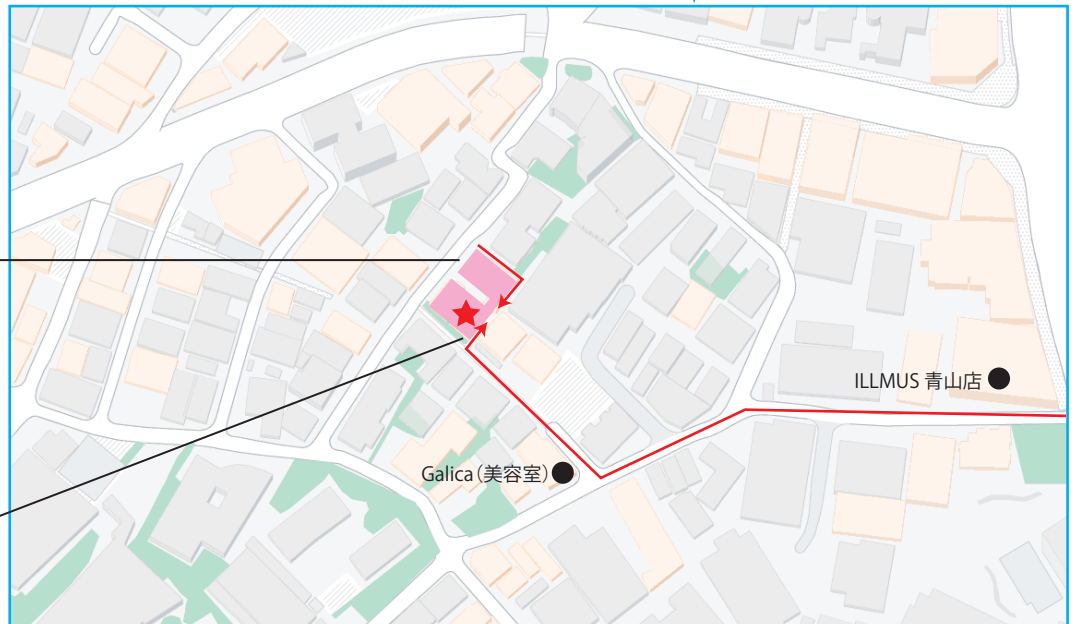

ACCESS MAP

- ・東京メトロ副都心線・千代田線「明治神宮前」駅（エレベーター出口）徒歩9分
- ・東京メトロ銀座線「外苑前」駅（3番出口）徒歩9分
- ・東京メトロ半蔵門線・千代田線・銀座線「表参道」駅（A2出口）徒歩12分
- ・JR山手線「原宿」駅（東口）徒歩12分 * 竹下通りを通ると近いですが混雑しています

矢印の方向に進み、突き当たりを右で階段があります

マンション横の通路突き当たりの階段で2階へお越しくささい

渋谷区神宮前 3-33-11 ヴィラシャンテ 3 -C201

* 2階左手にタッセルのかかったドアが目印です